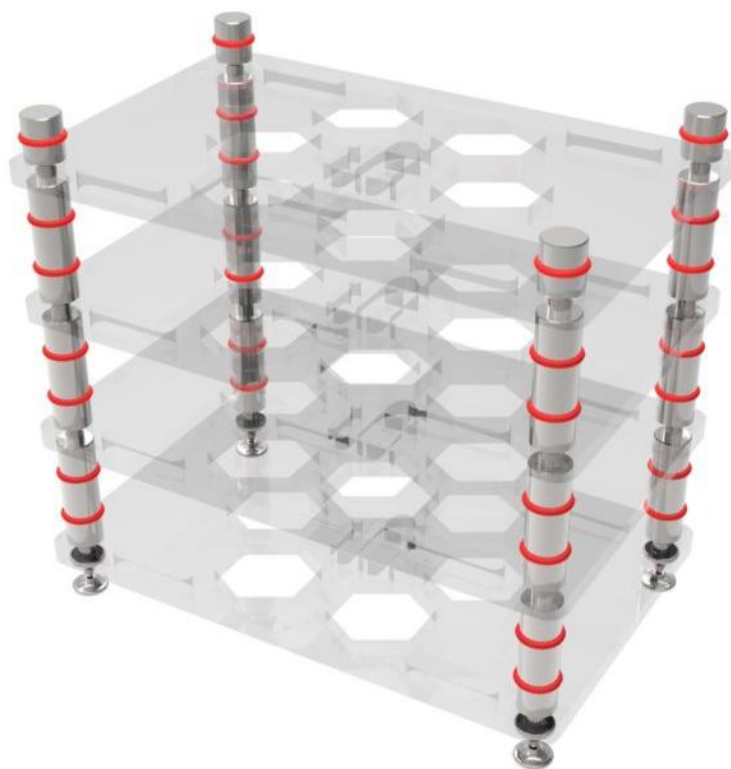

Инструкция по эксплуатации

iFi

Стойка акриловая для компонентов
iFi iRack

- Стойки изготовлены из немагнитной нержавеющей стали с исключительными антивибрационными свойствами
- Полки из акрила эффективно гасят нежелательные вибрации и резонансы
- Демпфирующие резиновые кольца
- Качественные шипы и диски
- Комплект RCA кабелей для инсталляции

Демпфирующие полки. Каждая из 4-х полок iRACK устраняет микрофонный эффект, и позволяет безопасно закрепить каждое из устройств.

Для достижения наилучшей изоляции применены прецизионно обработанные шипы, в комплекте с соответствующими дисками. Регулируемые шипы и диски, разработанные совместно с Trask Audio, обеспечивают идеальную устойчивость и защиту от колебаний. Стойки из нержавеющей стали с демпфирующими резиновыми кольцами. Нержавеющая сталь обеспечивает надежность конструкции и подавляет резонансы. Демпфирующие кольца из натурального каучука на стойках исключают влияние устройств iFi друг на друга.

Четыре полки iRack позволяют разместить оптимальную комбинацию компонентов: iUSB > iDAC > iTUBE > iCAN. С таким набором, ваша система может легко конкурировать с любой полноформатной hi-fi системой. При этом, полный набор устройств занимает на вашем столе места не больше, чем коробка для сигар.

Для удобства подключения всего набора устройств iFi, в комплекте с iRACK поставляются высококачественные эластичные RCA кабели из чистой меди. Комплект состоит из одной пары медных межкомпонентных кабелей длиной 43 см, двух пар медных межкомпонентных кабелей длиной 20 см, и ленточного кабеля с разъемами mini-jack 3.5mm > 3.5mm для подключения выхода для наушников к Smart Device.