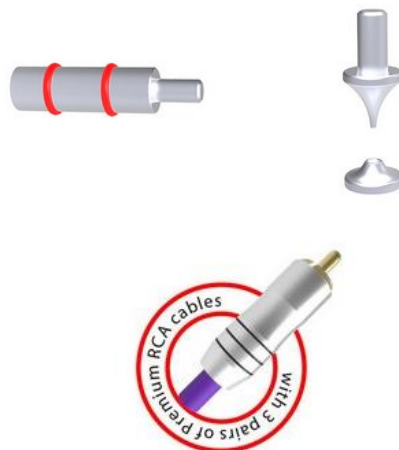

Демпфирующие полки. Каждая из 4-х полок iRACK устраняет микрофонный эффект, и позволяет безопасно закрепить каждое из устройств.

Для достижения наилучшей изоляции применены прецизионно обработанные шипы, в комплекте с соответствующими дисками. Регулируемые шипы и диски, разработанные совместно с Trask Audio, обеспечивают идеальную устойчивость и защиту от колебаний. Стойки из нержавеющей стали с демпфирующими резиновыми кольцами. Нержавеющая сталь обеспечивает надежность конструкции и подавляет резонансы. Демпфирующие кольца из натурального каучука на стойках исключают влияние устройств iFi друг на друга.

Для удобства подключения всего набора устройств iFi, в комплекте с iRACK поставляются высококачественные эластичные RCA кабели из чистой меди. Комплект состоит из одной пары медных межкомпонентных кабелей длиной 43 см, двух пар медных межкомпонентных кабелей длиной 20 см, и ленточного кабеля с разъемами mini-jack 3.5mm > 3.5mm для подключения выхода для наушников к Smart Device.

Технические характеристики

В стандартной комплектации

Полки: 4

Габариты: 150мм (г) x 95мм (ш) x 139мм (в)

Вес: 0.48кг. брутто - 0.87кг

В комплектации Premium (с комплектом кабелей)

OFC Pure Copper RCA Interconnects 43см. – 1 шт.

OFC Pure Copper RCA Interconnects 20см. – 2 шт.

Audio signal cable 3.5мм > 3.5мм. 15см. – 1 шт.

Вес: 0.48кг. брутто - 0.99кг

ВКЛЮЧИТЕ ВООБРАЖЕНИЕ

ИЛИ ОБРАТИТЕСЬ К НАШИМ СПЕЦИАЛИСТАМ.